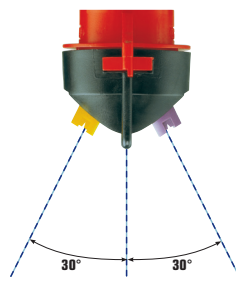

Zonder spuitdop - Vanaf €10,87 excl. BTW

- Montage op HARDI - EVRARD spuiten