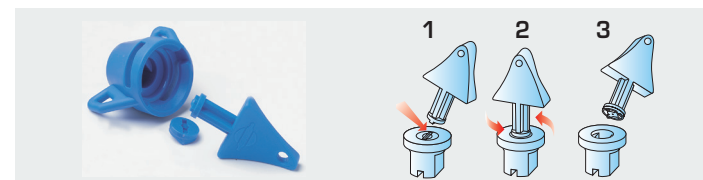

Voor kleine volumes bij hoge snelheid
HARDI ISO F-80
Klassieke spuitdop

Montage op :
HARDI - EVRARD
spuiten

Vanaf €7,13 excl. BTW

Voor vloeibare meststof
HARDI QUITASTREAM
Spuitdop voor vloeibare meststof

Montage op :
HARDI - EVRARD
spuiten

Vanaf €11,21 excl. BTW

Montage op :
Alle spuiten

Vanaf €3,16 excl. BTW

Montage op :
Alle spuiten

Vanaf €3,76 excl. BTW

Montage op :
Alle spuiten

Vanaf €4,17 excl. BTW

Montage op :
Alle spuiten

Vanaf €8,86 excl. BTW

Montage op :
Alle spuiten

Vanaf €5,29 excl. BTW

Montage op :
Alle spuiten

Vanaf €9,62 excl. BTW

- Zeer goede dekking
- Efficiënt vanaf 1,5 bar
- Geschikt voor alle spuiten
- Syntal kwaliteit
- ISO standaard

- Beperkte drift
- Efficiënt vanaf 1,5 bar
- Geschikt voor alle spuiten
- Syntal kwaliteit
- ISO standaard
- Afneembaar voor reiniging

- Compacte driftarme spuitdop
- Efficiënt vanaf 1,0 bar
- Geschikt voor alle spuiten
- Syntal kwaliteit
- ISO standaard
- Afneembaar voor reiniging

- Beperkte drift
- Efficiënt vanaf 3 bar
- Geschikt voor alle spuiten
- Syntal kwaliteit
- ISO standaard

- 80° hoek
- Grote hoogte boven het doel
- Bespuiting met kleine volumes en hoge snelheid
- Zeer goede dekking
- Geschikt voor alle spuiten
- Nauwkeurig debiet
- Beperkte risico op brandwonden
- Betere verdeling
- Geschikt voor alle spuiten
- ISO standaard

- Beperkte risico op brandwonden
- Betere verdeling
- Geschikt voor alle spuiten
- ISO standaard
- Afneembaar voor reiniging

Spuitkwaliteit

F-110-03 bij 2 bar 150 l/ha bij 8 km/u

Spuitkwaliteit

LD-110-03 bij 2 bar 150 l/ha bij 8 km/u

Spuitkwaliteit

MINIDRIFT - 110-02 bij 2 bar 115 l/ha bij 7 km/u

Spuitkwaliteit

INJET 025 bij 3 bar 150 l/ha bij 8 km/u

Spuitkwaliteit

F-80 - 03 bij 2 bar 75 l/ha bij 16 km/u

Spuitkwaliteit

50 cm

35-100 cm