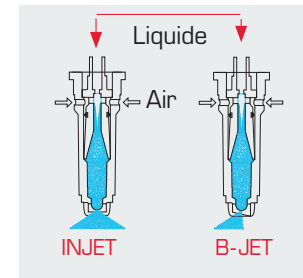

Voor kleine volumes bij hoge snelheid
HARDI ISO F-80
Klassieke spuitdop

Montage op :
HARDI - EVRARD
spuiten

Vanaf €7,13 excl. BTW

Voor vloeibare meststof
HARDI QUITASTREAM
Spuitdop voor vloeibare meststof

Montage op :
HARDI - EVRARD
spuiten

Vanaf €11,21 excl. BTW

Montage op :
Alle spuiten

Vanaf €3,16 excl. BTW

Montage op :
Alle spuiten

Vanaf €3,76 excl. BTW

Montage op :
Alle spuiten

Vanaf €4,17 excl. BTW

Montage op :
Alle spuiten

Vanaf €8,86 excl. BTW

Montage op :
Alle spuiten

Vanaf €5,29 excl. BTW

Montage op :
Alle spuiten

Vanaf €9,62 excl. BTW

- Zeer goede dekking
- Efficiënt vanaf 1,5 bar
- Geschikt voor alle spuiten
- Syntal kwaliteit
- ISO standaard

- Beperkte drift
- Efficiënt vanaf 1,5 bar
- Geschikt voor alle spuiten
- Syntal kwaliteit
- ISO standaard
- Afneembaar voor reiniging

- Compacte driftarme spuitdop
- Efficiënt vanaf 1,0 bar
- Geschikt voor alle spuiten
- Syntal kwaliteit
- ISO standaard
- Afneembaar voor reiniging

- Beperkte drift
- Efficiënt vanaf 3 bar
- Geschikt voor alle spuiten
- Syntal kwaliteit
- ISO standaard

- 80° hoek
- Grote hoogte boven het doel
- Bespuiting met kleine volumes en hoge snelheid
- Zeer goede dekking
- Geschikt voor alle spuiten
- Nauwkeurig debiet
- Beperkte risico op brandwonden
- Betere verdeling
- Geschikt voor alle spuiten
- ISO standaard

- Beperkte risico op brandwonden
- Betere verdeling
- Geschikt voor alle spuiten
- ISO standaard
- Afneembaar voor reiniging

Spuitkwaliteit

F-110-03 bij 2 bar 150 l/ha bij 8 km/u

Spuitkwaliteit

LD-110-03 bij 2 bar 150 l/ha bij 8 km/u

Spuitkwaliteit

MINIDRIFT - 110-02 bij 2 bar 115 l/ha bij 7 km/u

Spuitkwaliteit

INJET 025 bij 3 bar 150 l/ha bij 8 km/u

Spuitkwaliteit

F-80 - 03 bij 2 bar 75 l/ha bij 16 km/u

Spuitkwaliteit

50 cm

35-100 cm