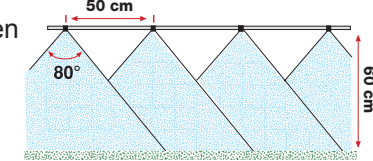

Voor kleine volumes bij hoge snelheid
HARDI ISO F-80
Klassieke spuitdop

Montage op :
HARDI - EVRARD
spuiten

Vanaf €7,13 excl. BTW

Voor vloeibare meststof
HARDI QUITASTREAM
Spuitdop voor vloeibare meststof

Montage op :
HARDI - EVRARD
spuiten

Vanaf €11,21 excl. BTW

Montage op :
Alle spuiten

Vanaf €3,16 excl. BTW

Montage op :
Alle spuiten

Vanaf €3,76 excl. BTW

Montage op :
Alle spuiten

Vanaf €4,17 excl. BTW

Montage op :
Alle spuiten

Vanaf €8,86 excl. BTW

Montage op :
Alle spuiten

Vanaf €5,29 excl. BTW

Montage op :
Alle spuiten

Vanaf €9,62 excl. BTW

- Zeer goede dekking
- Efficiënt vanaf 1,5 bar
- Geschikt voor alle spuiten
- Syntal kwaliteit
- ISO standaard

- Beperkte drift
- Efficiënt vanaf 1,5 bar
- Geschikt voor alle spuiten
- Syntal kwaliteit
- ISO standaard
- Afneembaar voor reiniging

- Compacte driftarme spuitdop
- Efficiënt vanaf 1,0 bar
- Geschikt voor alle spuiten
- Syntal kwaliteit
- ISO standaard
- Afneembaar voor reiniging

- Beperkte drift
- Efficiënt vanaf 3 bar
- Geschikt voor alle spuiten
- Syntal kwaliteit
- ISO standaard

- 80° hoek
- Grote hoogte boven het doel
- Bespuiting met kleine volumes en hoge snelheid
- Zeer goede dekking
- Geschikt voor alle spuiten
- Nauwkeurig debiet
- Beperkte risico op brandwonden
- Betere verdeling
- Geschikt voor alle spuiten
- ISO standaard

- Beperkte risico op brandwonden
- Betere verdeling
- Geschikt voor alle spuiten
- ISO standaard
- Afneembaar voor reiniging

Spuitkwaliteit

F-110-03 bij 2 bar 150 l/ha bij 8 km/u

Spuitkwaliteit

LD-110-03 bij 2 bar 150 l/ha bij 8 km/u

Spuitkwaliteit

MINIDRIFT - 110-02 bij 2 bar 115 l/ha bij 7 km/u

Spuitkwaliteit

INJET 025 bij 3 bar 150 l/ha bij 8 km/u

Spuitkwaliteit

F-80 - 03 bij 2 bar 75 l/ha bij 16 km/u

Spuitkwaliteit

50 cm

35-100 cm